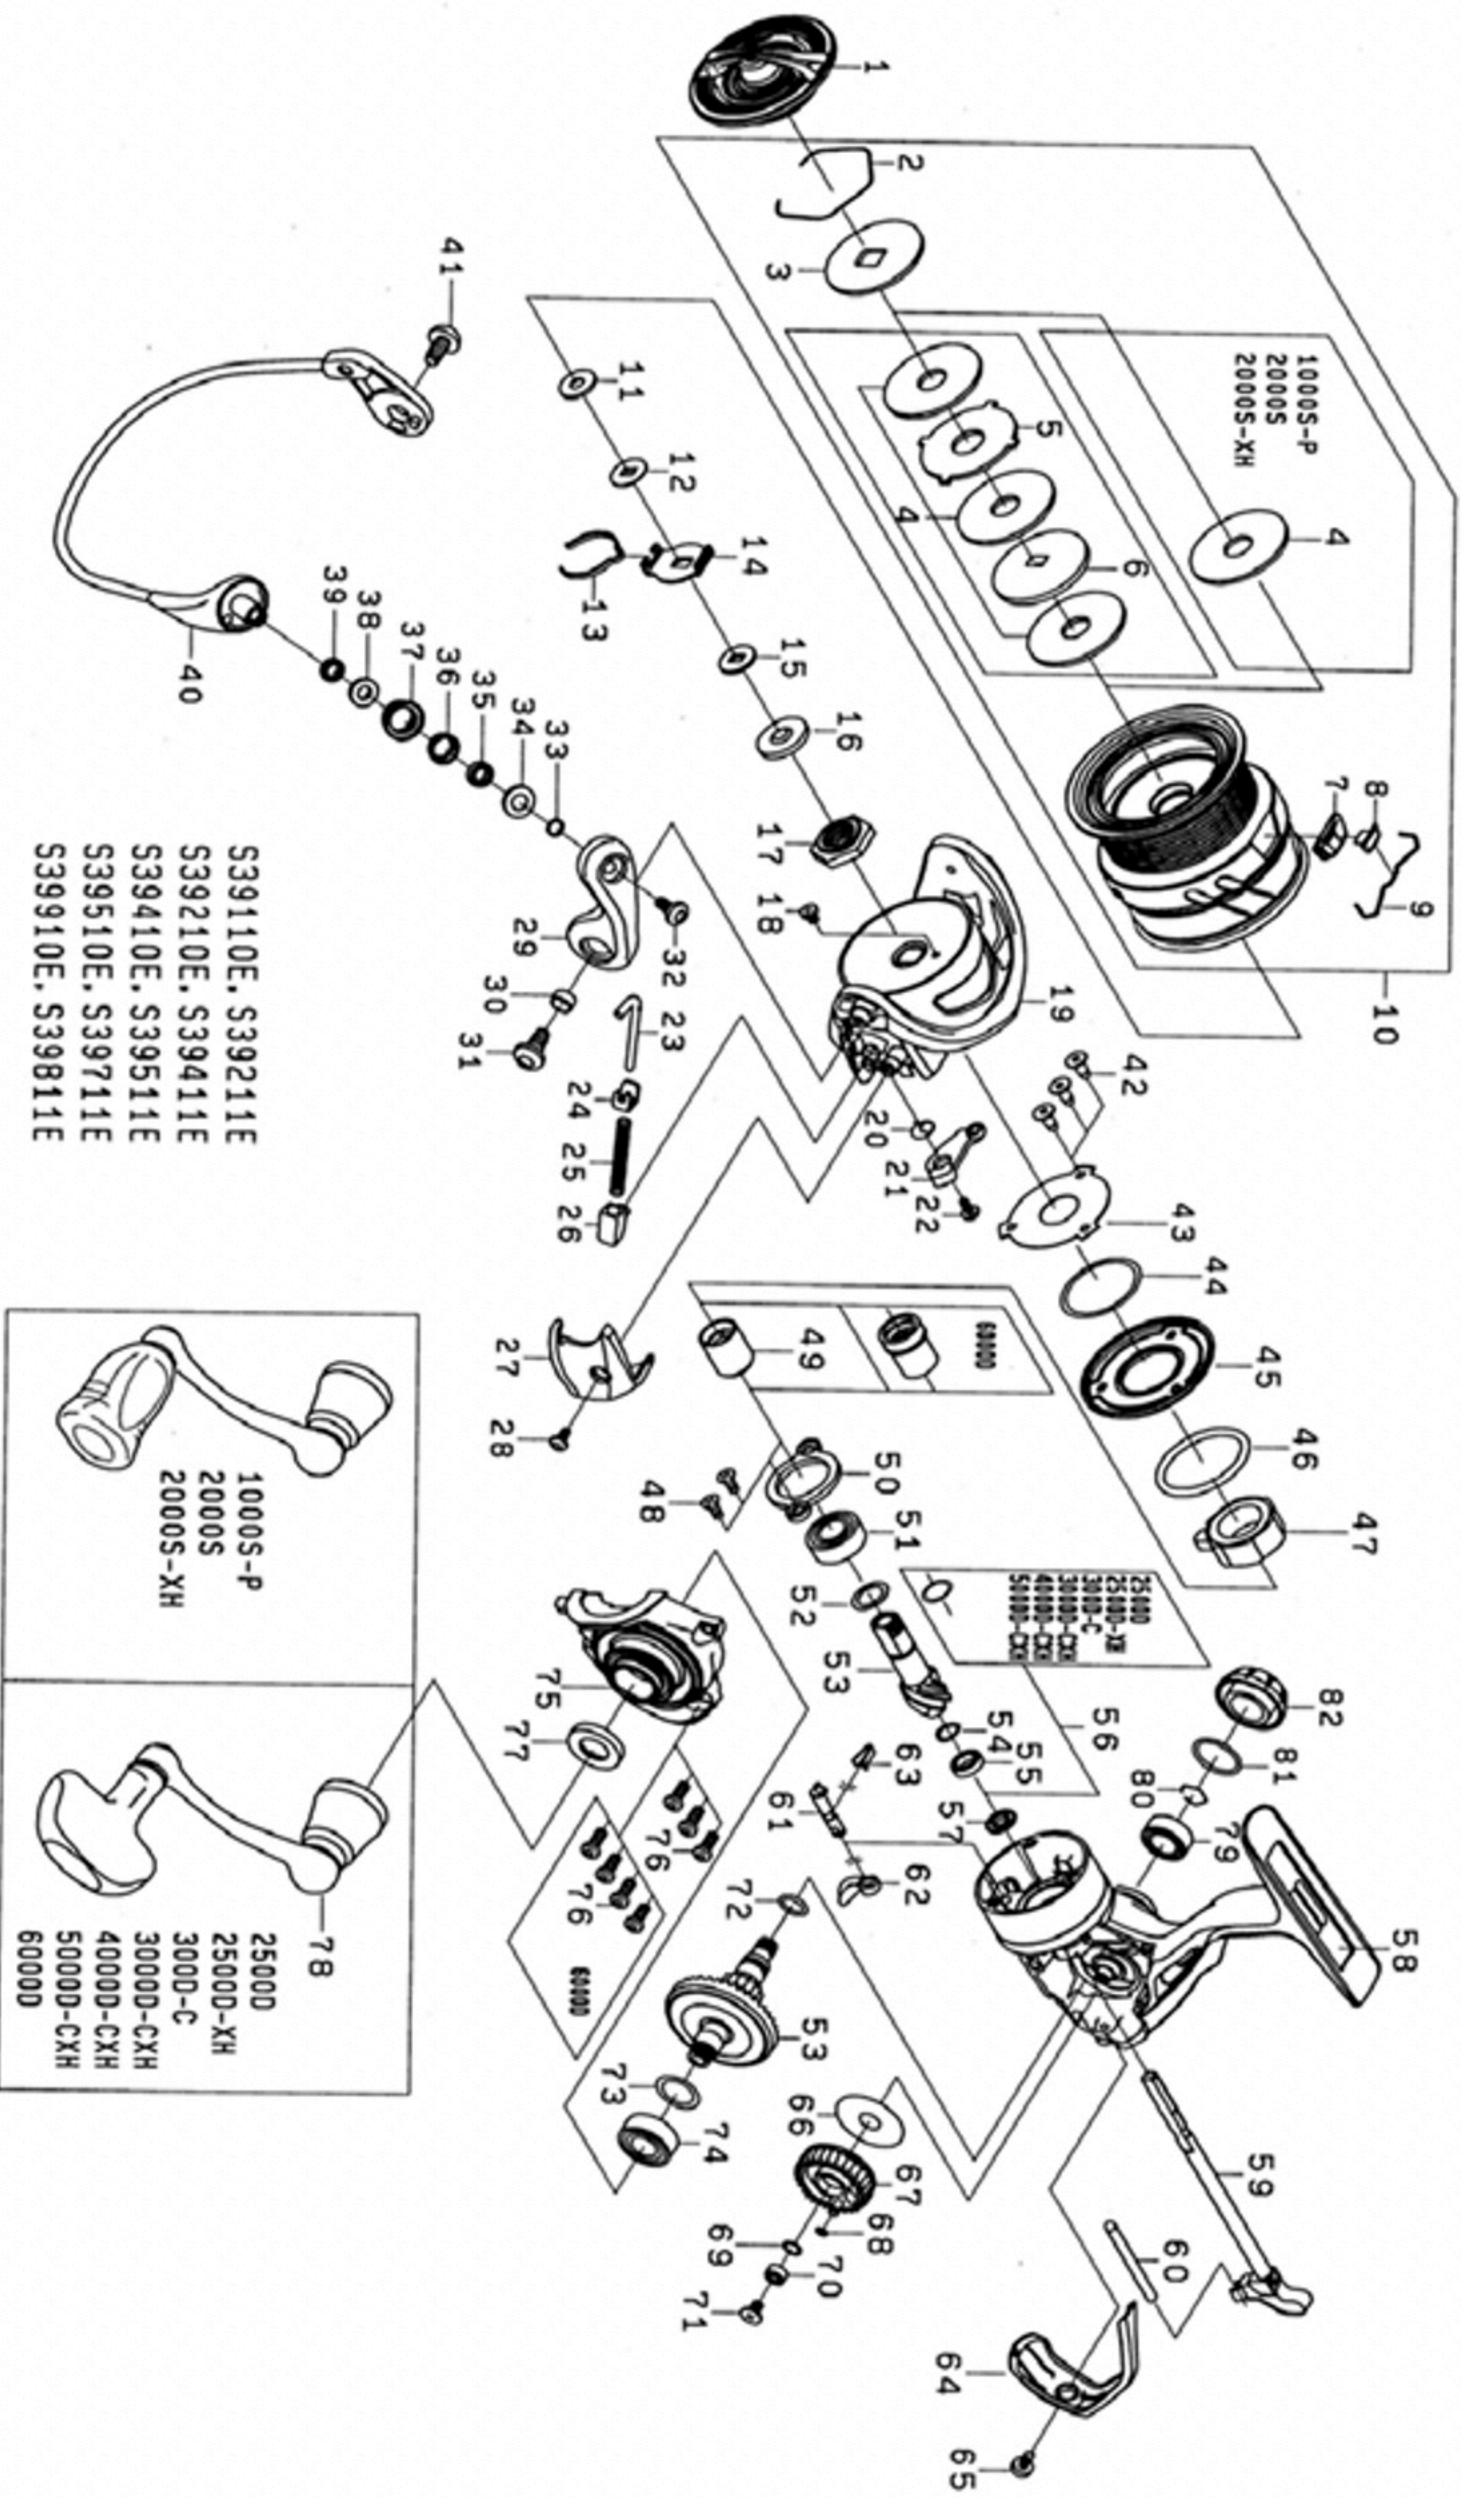

18 CALDIA LT 4000D-CXH

Feel Alive.

Please quote by part number, not key number when ordering.
spares@daiwaaustralia.com.au PH: (02) 8644 8644

18 CALDIA LT 1000S-P ~ LT 6000D

| REEL NAME | MGFT CODE | KEY NO | PARTS CODE | DESCRIPTION |
|------------------------|-----------|--------|------------|--------------------------------------|
| 18 CALDIA LT 4000D-CXH | S39711E | 1 | 6J698701 | DRAG KNOB |
| 18 CALDIA LT 4000D-CXH | S39711E | 2 | 6J547101 | DRAG RING |
| 18 CALDIA LT 4000D-CXH | S39711E | 3 | 6J547001 | DRAG DISC WASHER |
| 18 CALDIA LT 4000D-CXH | S39711E | 4 | 6J678801 | ATD DRAG WASHER (1 pack - 3pcs) |
| 18 CALDIA LT 4000D-CXH | S39711E | 5 | 6J546902 | DRAG LIP WASHER |
| 18 CALDIA LT 4000D-CXH | S39711E | 6 | 6J547001 | DRAG DISC WASHER |
| 18 CALDIA LT 4000D-CXH | S39711E | 7 | 6J568601 | LINE STOPPER PLATE |
| 18 CALDIA LT 4000D-CXH | S39711E | 8 | 6J558001 | LINE STOPPER |
| 18 CALDIA LT 4000D-CXH | S39711E | 9 | 6J314801 | LINE STOPPER SPRING |
| 18 CALDIA LT 4000D-CXH | S39711E | 10 | 6J698501 | SPOOL ASSY (2~10) |
| 18 CALDIA LT 4000D-CXH | S39711E | 11 | 6E398000 | SPOOL WASHER (A) |
| 18 CALDIA LT 4000D-CXH | S39711E | 12 | 6E467101 | SPOOL WASHER (B) |
| 18 CALDIA LT 4000D-CXH | S39711E | 13 | 6J525101 | CLICK LEAF SPRING |
| 18 CALDIA LT 4000D-CXH | S39711E | 14 | 6J546201 | CLICK HOLDER |
| 18 CALDIA LT 4000D-CXH | S39711E | 15 | 6J703101 | CLICK HOLDER WASHER |
| 18 CALDIA LT 4000D-CXH | S39711E | 16 | 6H986901 | ROTOR NUT PACKING |
| 18 CALDIA LT 4000D-CXH | S39711E | 17 | 6H961101 | ROTOR NUT |
| 18 CALDIA LT 4000D-CXH | S39711E | 18 | 6H022701 | ROTOR NUT SCREW |
| 18 CALDIA LT 4000D-CXH | S39711E | 19 | 6J567503 | ROTOR |
| 18 CALDIA LT 4000D-CXH | S39711E | 20 | 6H413601 | KICK LEVER SPRING |
| 18 CALDIA LT 4000D-CXH | S39711E | 21 | 6J567601 | KICK LEVER ASSY |
| 18 CALDIA LT 4000D-CXH | S39711E | 22 | 6H417701 | KICK LEVER SCREW |
| 18 CALDIA LT 4000D-CXH | S39711E | 23 | 6H572001 | ARM LEVER SHAFT |
| 18 CALDIA LT 4000D-CXH | S39711E | 24 | 6H576101 | ARM LEVER SHAFT PLATE |
| 18 CALDIA LT 4000D-CXH | S39711E | 25 | 6H414201 | ARM LEVER SHAFT SPRING |
| 18 CALDIA LT 4000D-CXH | S39711E | 26 | 6J089401 | ARM LEVER SHAFT HOLDER |
| 18 CALDIA LT 4000D-CXH | S39711E | 27 | 6J567801 | ARM LEVER SP COVER |
| 18 CALDIA LT 4000D-CXH | S39711E | 28 | 6H431301 | ARM LEVER SP COVER SCREW |
| 18 CALDIA LT 4000D-CXH | S39711E | 29 | 6H960102 | ARM LEVER |
| 18 CALDIA LT 4000D-CXH | S39711E | 30 | 6H962401 | ARM LEVER COLLAR |
| 18 CALDIA LT 4000D-CXH | S39711E | 31 | 6H431201 | ARM LEVER SCREW |
| 18 CALDIA LT 4000D-CXH | S39711E | 32 | 6H697701 | ROLLER SCREW |
| 18 CALDIA LT 4000D-CXH | S39711E | 33 | 6H961001 | ROLLER COLLAR (A) |
| 18 CALDIA LT 4000D-CXH | S39711E | 34 | 6H038301 | ROLLER BEARING PACKING |
| 18 CALDIA LT 4000D-CXH | S39711E | 35 | 6G686903 | ROLLER BALL BEARING |
| 18 CALDIA LT 4000D-CXH | S39711E | 36 | 6H960901 | ROLLER BEARING COLLAR |
| 18 CALDIA LT 4000D-CXH | S39711E | 37 | 6G686703 | LINE ROLLER |
| 18 CALDIA LT 4000D-CXH | S39711E | 38 | 6H960801 | ROLLER COLLAR (B) |
| 18 CALDIA LT 4000D-CXH | S39711E | 39 | 6H960701 | ROLLER COLLAR (C) |
| 18 CALDIA LT 4000D-CXH | S39711E | 40 | 6J647201 | BAIL ASSY |
| 18 CALDIA LT 4000D-CXH | S39711E | 41 | 6H431201 | BAIL HOLDER SCREW |
| 18 CALDIA LT 4000D-CXH | S39711E | 42 | 6J429301 | MAGSEALED PLATE SCREW |
| 18 CALDIA LT 4000D-CXH | S39711E | 43 | 6J675201 | MAGSEALED PLATE |
| 18 CALDIA LT 4000D-CXH | S39711E | 44 | 6J354801 | MAGSEALED PLATE ORING |
| 18 CALDIA LT 4000D-CXH | S39711E | 45 | 6J406701 | MAGSEALED CAP |
| 18 CALDIA LT 4000D-CXH | S39711E | 46 | 6J639900 | ONEWAY CLUTCH WASHER |
| 18 CALDIA LT 4000D-CXH | S39711E | 47 | 6J388401 | ONEWAY CLUTCH |
| 18 CALDIA LT 4000D-CXH | S39711E | 48 | 6G997301 | PINION BEARING PLATE SCREW |
| 18 CALDIA LT 4000D-CXH | S39711E | 49 | 6J001403 | CLUTCH RING |
| 18 CALDIA LT 4000D-CXH | S39711E | 50 | 6H411501 | PINION BEARING PLATE |
| 18 CALDIA LT 4000D-CXH | S39711E | 51 | 6G535104 | PINION BALL BEARING (A) |
| 18 CALDIA LT 4000D-CXH | S39711E | 52 | 63758500 | PINION BEARING WASHER |
| 18 CALDIA LT 4000D-CXH | S39711E | 53 | 6Z023907 | PINION + DRIVE GEAR SET |
| 18 CALDIA LT 4000D-CXH | S39711E | 54 | 6J683001 | PINION BEARING SPRING WASHER |
| 18 CALDIA LT 4000D-CXH | S39711E | 55 | 6G466202 | PINION BALL BEARING (B) |
| 18 CALDIA LT 4000D-CXH | S39711E | 56 | 6G466103 | PINION COLLAR WASHER |
| 18 CALDIA LT 4000D-CXH | S39711E | 57 | 6J387701 | PINION COLLAR |
| 18 CALDIA LT 4000D-CXH | S39711E | 58 | 6J698201 | BODY ASSY |
| 18 CALDIA LT 4000D-CXH | S39711E | 59 | 6J566903 | MAIN SHAFT |
| 18 CALDIA LT 4000D-CXH | S39711E | 60 | 6J084804 | OSCILLATING POST |
| 18 CALDIA LT 4000D-CXH | S39711E | 61 | 6H595501 | STOPPER CAM |
| 18 CALDIA LT 4000D-CXH | S39711E | 62 | 6H595401 | STOPPER LEVER |
| 18 CALDIA LT 4000D-CXH | S39711E | 63 | 6H697801 | STOPPER CAM LEAF SPRING |
| 18 CALDIA LT 4000D-CXH | S39711E | 64 | 6J406801 | REAR CAP |
| 18 CALDIA LT 4000D-CXH | S39711E | 65 | 6J389001 | REAR CAP SCREW |
| 18 CALDIA LT 4000D-CXH | S39711E | 66 | 6J644701 | OSCILLATING GEAR WASHER |
| 18 CALDIA LT 4000D-CXH | S39711E | 67 | 6J566701 | OSCILLATING GEAR |
| 18 CALDIA LT 4000D-CXH | S39711E | 68 | 6G466001 | OSCILLATING GEAR ORING |
| 18 CALDIA LT 4000D-CXH | S39711E | 69 | 6H129200 | OSCILLATING GEAR BALL BEARING WASHER |
| 18 CALDIA LT 4000D-CXH | S39711E | 70 | 6G469005 | OSCILLATING GEAR BALL BEARING |
| 18 CALDIA LT 4000D-CXH | S39711E | 71 | 6G997001 | OSCILLATING GEAR BALL BEARING SCREW |
| 18 CALDIA LT 4000D-CXH | S39711E | 72 | 6G670501 | DRIVE GEAR ORING |
| 18 CALDIA LT 4000D-CXH | S39711E | 73 | 63758500 | DRIVE WASHER |
| 18 CALDIA LT 4000D-CXH | S39711E | 74 | 6G467302 | DRIVE GEAR BALL BEARING (A) |
| 18 CALDIA LT 4000D-CXH | S39711E | 75 | 6J647101 | BODY COVER ASSY |
| 18 CALDIA LT 4000D-CXH | S39711E | 76 | 6J389801 | BODY COVER SCREW |
| 18 CALDIA LT 4000D-CXH | S39711E | 77 | 6J130201 | HANDLE CAP PACKING |
| 18 CALDIA LT 4000D-CXH | S39711E | 78 | 6J698401 | HANDLE ASSY |
| 18 CALDIA LT 4000D-CXH | S39711E | 79 | 6G522706 | DRIVE GEAR BALL BEARING (B) |
| 18 CALDIA LT 4000D-CXH | S39711E | 80 | 6G472401 | DRIVE BEARING RING |
| 18 CALDIA LT 4000D-CXH | S39711E | 81 | 6G162401 | HANDLE CAP ORING |
| 18 CALDIA LT 4000D-CXH | S39711E | 82 | 6J389701 | HANDLE CAP |